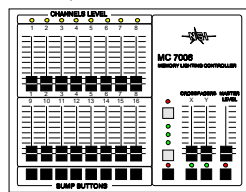

- 1 – Blindage
- 2 – Data +
- 3 – Data –
- 4 – BP priorité (MC7008)
- 5 – Voyant priorité (MC7008)

Platine inter à clé

Repérage borniers :

- 1 – Blindage
- 2 – Régie plateau
- 3 – Jeux d'orgue
- 4 – Ménage
- 5 - Commun

DIGILIGHT DIMCONTROL 8X3Kw

Eclairage de Salle

Platine de priorité

Sélecteur
Forçage d'urgence
Contact sec N/O

Inter à clé 3 positions :
- 1: Régie / Plateau
- 2 : Jeux d'orgue
- 3 : Ménage

DIAGRAMME GENERAL

DIGILIGHT SHOWRACK Eclairage de scène

Buffer DMX512

NSI MC7008
Régie

Bouton poussoir
lumineux de
priorité

NSI MC7008
Plateau

Bouton poussoir
lumineux de
priorité

NSI MC2448
Jeux d'orgue