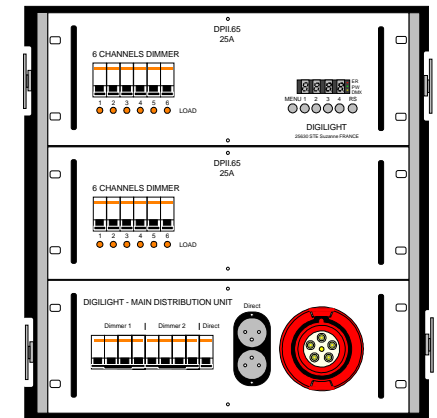

- 1 – Blindage
- 2 – Data +
- 3 – Data –
- 4 – BP priorité (MC7008)
- 5 – Voyant priorité (MC7008)

Platine inter à clé

Repérage borniers :

- 1 – Blindage
- 2 – Régie plateau
- 3 – Jeux d'orgue
- 4 – Ménage
- 5 - Commun

DIGILIGHT DIMCONTROL 8X3Kw

Eclairage de Salle

Platine de priorité

Sélecteur
Forçage d'urgence
Contact sec N/O

Inter à clé 3 positions :
- 1: Régie / Plateau
- 2 : Jeux d'orgue
- 3 : Ménage

DIAGRAMME GENERAL

DIGILIGHT SHOWRACK Eclairage de scène

Buffer DMX512

NSI MC7008
Régie

Bouton poussoir
lumineux de
priorité

NSI MC7008
Plateau

Bouton poussoir
lumineux de
priorité

NSI MC2448
Jeux d'orgue