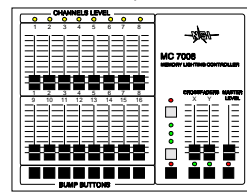

- 1 – Blindage
- 2 – Data +
- 3 – Data –
- 4 – BP priorité (MC7008)
- 5 – Voyant priorité (MC7008)

Platine inter à clé

Repérage borniers :

- 1 – Blindage
- 2 – Régie plateau
- 3 – Jeux d'orgue
- 4 – Ménage
- 5 - Commun

DIGILIGHT DIMCONTROL 8X3Kw

Eclairage de Salle

Platine de priorité

Sélecteur
Forçage d'urgence
Contact sec N/O

Inter à clé 3 positions :
- 1: Régie / Plateau
- 2 : Jeux d'orgue
- 3 : Ménage

DIAGRAMME GENERAL

DIGILIGHT SHOWRACK Eclairage de scène

Buffer DMX512

NSI MC7008
Régie

Bouton poussoir
lumineux de
priorité

NSI MC7008
Plateau

Bouton poussoir
lumineux de
priorité

NSI MC2448
Jeux d'orgue