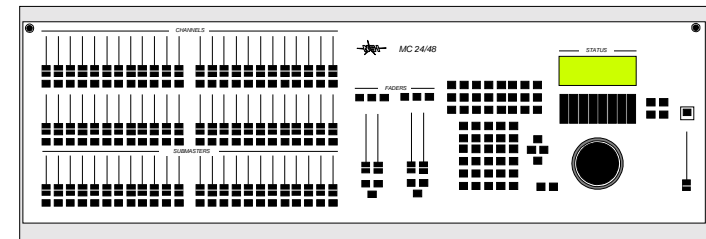

- 1 – Blindage
- 2 – Data +
- 3 – Data –
- 4 – BP priorité (MC7008)
- 5 – Voyant priorité (MC7008)

Platine inter à clé

Repérage borniers :

- 1 – Blindage
- 2 – Régie plateau
- 3 – Jeux d'orgue
- 4 – Ménage
- 5 - Commun

DIGILIGHT DIMCONTROL 8X3Kw

Eclairage de Salle

Platine de priorité

Sélecteur
Forçage d'urgence
Contact sec N/O

Inter à clé 3 positions :
- 1: Régie / Plateau
- 2 : Jeux d'orgue
- 3 : Ménage

DIAGRAMME GENERAL

DIGILIGHT SHOWRACK Eclairage de scène

Buffer DMX512

NSI MC7008
Régie

Bouton poussoir
lumineux de
priorité

NSI MC7008
Plateau

Bouton poussoir
lumineux de
priorité

NSI MC2448
Jeux d'orgue