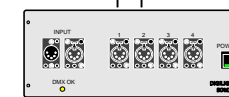

- 1 – Blindage
- 2 – Data +
- 3 – Data –
- 4 – BP priorité (MC7008)
- 5 – Voyant priorité (MC7008)

Platine inter à clé

Repérage borniers :

- 1 – Blindage
- 2 – Régie plateau
- 3 – Jeux d'orgue
- 4 – Ménage
- 5 - Commun

DIGILIGHT DIMCONTROL 8X3Kw

Eclairage de Salle

Platine de priorité

Sélecteur
Forçage d'urgence
Contact sec N/O

Inter à clé 3 positions :
- 1: Régie / Plateau
- 2 : Jeux d'orgue
- 3 : Ménage

DIAGRAMME GENERAL

DIGILIGHT SHOWRACK Eclairage de scène

Buffer DMX512

NSI MC7008
Régie

Bouton poussoir
lumineux de
priorité

NSI MC7008
Plateau

Bouton poussoir
lumineux de
priorité

NSI MC2448
Jeux d'orgue