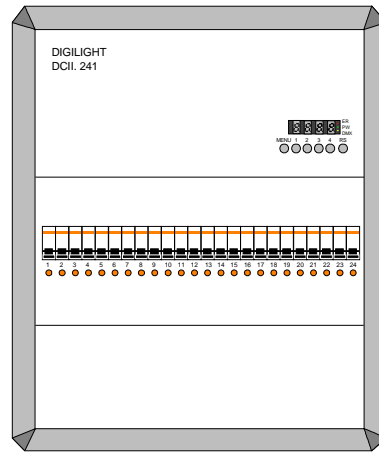

- 1 – Blindage
- 2 – Data +
- 3 – Data –
- 4 – BP priorité (MC7008)
- 5 – Voyant priorité (MC7008)

Platine inter à clé

Repérage borniers :

- 1 – Blindage
- 2 – Régie plateau
- 3 – Jeux d'orgue
- 4 – Ménage
- 5 - Commun

DIGILIGHT DIMCONTROL 8X3Kw

Eclairage de Salle

Platine de priorité

Sélecteur
Forçage d'urgence
Contact sec N/O

Inter à clé 3 positions :
- 1: Régie / Plateau
- 2 : Jeux d'orgue
- 3 : Ménage

DIAGRAMME GENERAL

DIGILIGHT SHOWRACK Eclairage de scène

Buffer DMX512

NSI MC7008
Régie

Bouton poussoir
lumineux de
priorité

NSI MC7008
Plateau

Bouton poussoir
lumineux de
priorité

NSI MC2448
Jeux d'orgue